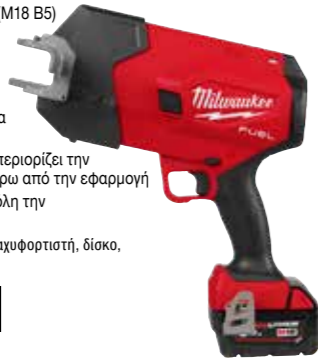

NEO M18 FUEL

ΚΟΦΤΗΣ ΜΕΤΑΛΛΙΚΩΝ ΣΩΛΗΝΩΝ

M18 FPCS-502X // ΚΩΔ 4933498915

ΧΑΡΑΚΤΗΡΙΣΤΙΚΑ:

- Ευέλικτο εργαλείο κοπής χαλύβδινων σωληνών έως 17/33,7 mm.
- Έως 4 φορές ταχύτερες κοπές σε σύγκριση με προιονκορδέλες ή γωνιακούς τροχούς
- Αυτονομία έως 50 κοπές με μία φόρτιση (M18 B5)
- Πτυσσόμενος οδηγός σωληνών για χειρισμό με το ένα χέρι και απόλυτα ευθείες κοπές, μειώνοντας την ανάγκη απογρέζωσης
- Ασφαλής κοπή χωρίς σύσφιξη του σωληνά για μεγαλύτερη ευελιξία και ασφάλεια
- Μηχανισμός προοδευτικής βύθισης που περιορίζει την υπερβολική κοπή σε άλλα αντικείμενα γύρω από την εφαρμογή
- Ο ελαφρύς σχεδιασμός για άνετη χρήση όλη την ημέρα (3,7 kg με μπαταρία)

ΠΑΡΑΔΙΔΕΤΑΙ ΜΕ: 2 μπαταρίες 18 V 5.0 Ah, ταχυφορτιστή, δίσκο, HD βαλίτσα μεταφοράς.

ΧΩΡΙΣ ΜΠΑΤΑΡΙΑ & ΦΟΡΤΙΣΤΗ 4933498914
€ 549,00 ΧΩΡΙΣ Φ.Π.Α. / € 681,00 ΜΕ Φ.Π.Α.

€ 819,00 € 1.016,00 ΜΕ Φ.Π.Α.