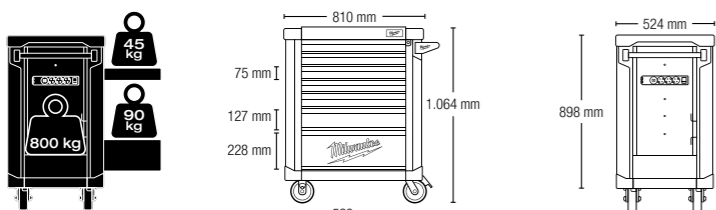

ΤΡΟΧΗΛΑΤΟΣ ΜΕΤΑΛΛΙΚΟΣ ΕΡΓΑΛΕΙΟΦΟΡΟΣ 7 ΣΥΡΤΑΡΙΩΝ